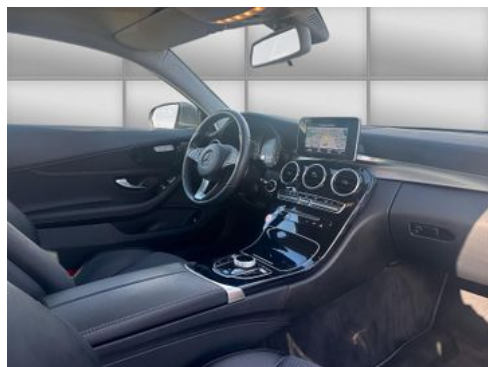

Mercedes-Benz C 180 Coupe NAVI

- Schadstoffarm nach Abgasnorm Euro 6
- Seitenairbag (Sidebag) vorn
- Sitz vorn links elektr. verstellbar
- Sitz vorn rechts elektr. verstellbar
- Sitzbezug / Polsterung: Stoff / Ledernachbildung Artico
- Start/Stop-Anlage
- Warnanlage / Statusanzeige für Sicherheitsgurte im Fond
- Wegfahrsperrung
- Wärmeschutzverglasung
- Zentralverriegelung mit Fernbedienung

Sonstiges

- Sie haben die Möglichkeit, das Fahrzeug bei einer unabhängigen Prüfstelle, prüfen zu lassen.
- Die Beschreibung dient lediglich der allgemeinen Identifizierung des Fahrzeuges und stellt keine Gewährleistung im kaufrechtlichen Sinne dar.
- Zwischenverkauf und Irrtümer sind ausdrücklich vorbehalten.

Fahrzeugbilder

Kontakt

ABW Automobilges. Baden-Württemberg mbH
Heppenheimer Straße 31-33A
68309 Mannheim

Tel.: 06217621072
E-Mail: info@auto-bw.de