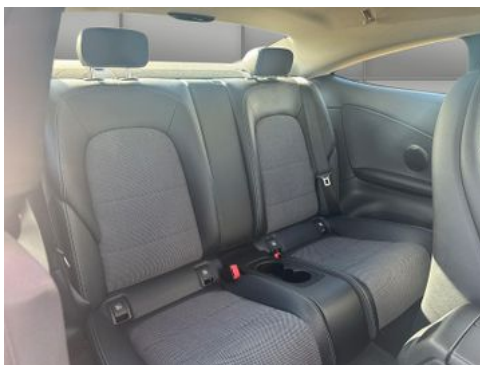

Mercedes-Benz C 180 Coupe NAVI

• Fahrzeugfinanzierung • Leasing

Wir beraten Sie gerne!

Kontakt

ABW Automobilges. Baden-Württemberg mbH
Heppenheimer Straße 31-33A
68309 Mannheim

Tel.: 06217621072
E-Mail: info@auto-bw.de